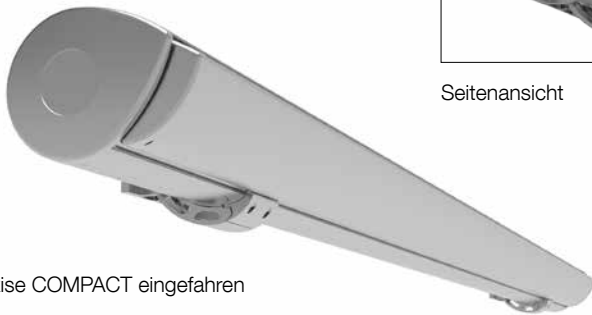

HELLA
HELLA HÄLT

MARKISEN

COMPACT

COMPACT bietet sehr viel Gestaltungsspielraum
und braucht wenig Platz.

COMPACT

SCHATTEN - SCHÖN VERPACKT

Diese Markise fährt bis zu vier Meter aus und verschwindet im geschlossenen Zustand in einem formschönen, kompakten Gehäuse, dessen elegante Tropfenform dieser Markise einen ganz besonderen Charme verleiht.

Alle Elemente - Tuch, Arme und Gehäuse - lassen sich farblich perfekt aufeinander abstimmen.

Seitenansicht

Gelenkarm mit Kette

Markise COMPACT eingefahren

06/2015 7540 0006_DE

Wandmontage

Deckenmontage

Dachsparrenmontage

Bauart	Gelenkarm	Gelenkteile	Neigung	Varioplus-Rollo bei Einzelanlagen:	kuppelbar	Volant	Befestigung
Kassette	Rundstahlgliederkette	gesenkgeschmiedet	5° – 40°	nicht lieferbar	nicht lieferbar	nicht lieferbar	Wandkonsole (auf Beton I): im Lieferumfang Deckenkonsole: Mehrpreis Dachsparrenkonsole: Mehrpreis