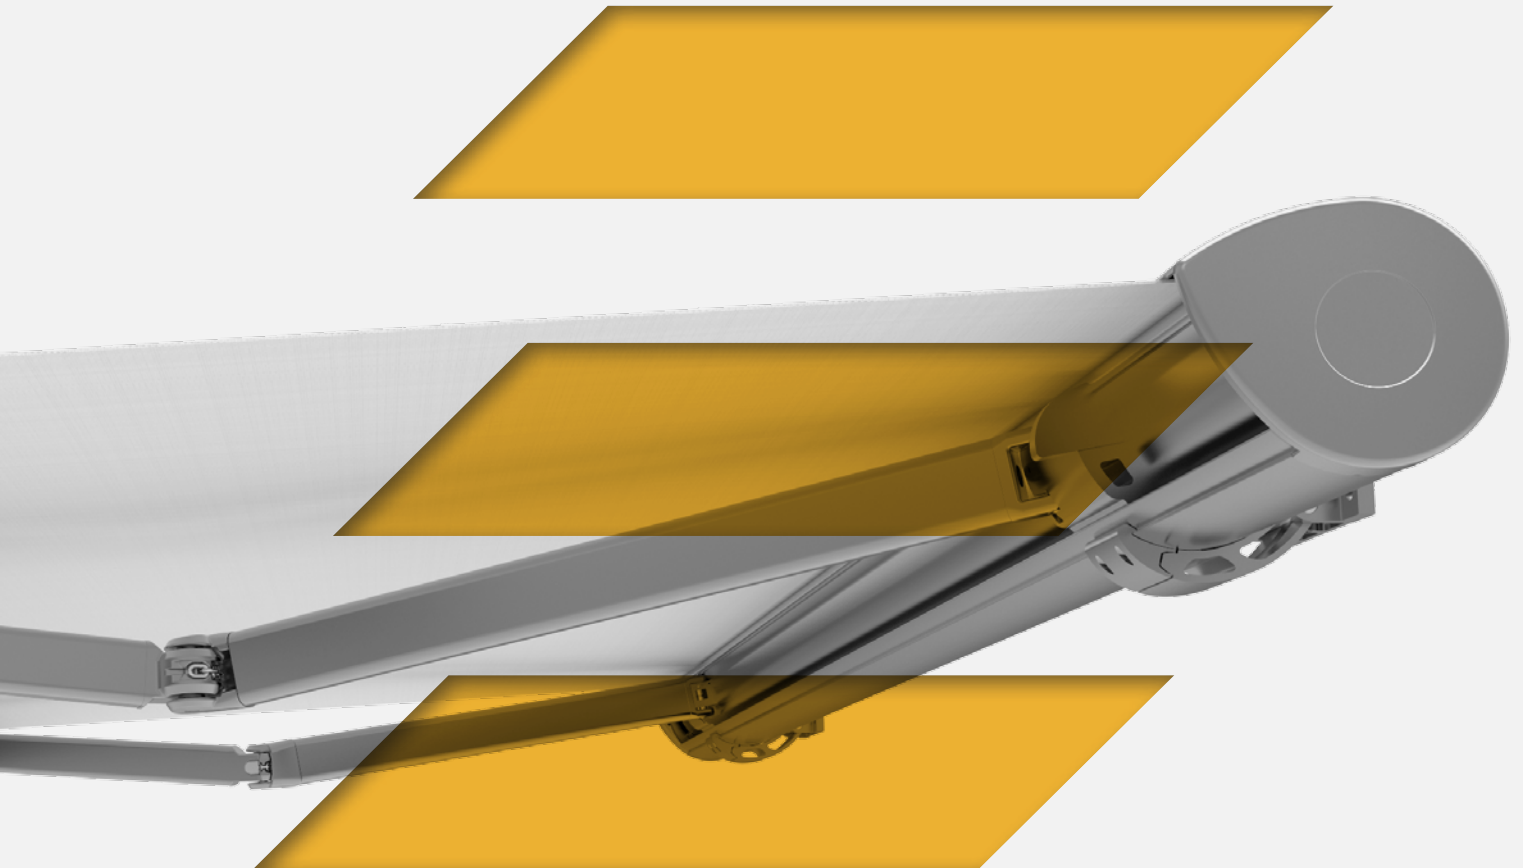

HELLA
HELLA HÄLT

MARKISEN

COMPACT

COMPACT bietet sehr viel Gestaltungsspielraum
und braucht wenig Platz.

COMPACT

SCHATTEN - SCHÖN VERPACKT

Diese Markise fährt bis zu vier Meter aus und verschwindet im geschlossenen Zustand in einem formschönen, kompakten Gehäuse, dessen elegante Tropfenform dieser Markise einen ganz besonderen Charme verleiht.

Alle Elemente - Tuch, Arme und Gehäuse - lassen sich farblich perfekt aufeinander abstimmen.

Seitenansicht

Gelenkarm mit Kette

Markise COMPACT eingefahren

06/2015 7540 0006_DE

Wandmontage

Deckenmontage

Dachsparrenmontage

Bauart	Gelenkarm	Gelenkteile	Neigung	Varioplus-Rollo bei Einzelanlagen:	kuppelbar	Volant	Befestigung
Kassette	Rundstahlgliederkette	gesenkgeschmiedet	5° – 40°	nicht lieferbar	nicht lieferbar	nicht lieferbar	Wandkonsole (auf Beton I): im Lieferumfang Deckenkonsole: Mehrpreis Dachsparrenkonsole: Mehrpreis