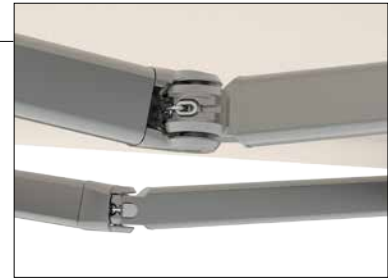

HELLA
HELLA HÄLT

MARKISEN

COMPACT

COMPACT bietet sehr viel Gestaltungsspielraum
und braucht wenig Platz.

COMPACT

SCHATTEN - SCHÖN VERPACKT

Diese Markise fährt bis zu vier Meter aus und verschwindet im geschlossenen Zustand in einem formschönen, kompakten Gehäuse, dessen elegante Tropfenform dieser Markise einen ganz besonderen Charme verleiht.

Alle Elemente - Tuch, Arme und Gehäuse - lassen sich farblich perfekt aufeinander abstimmen.

Seitenansicht

Gelenkarm mit Kette

Markise COMPACT eingefahren

06/2015 7540 0006_DE

Wandmontage

Deckenmontage

Dachsparrenmontage

Bauart	Gelenkarm	Gelenkteile	Neigung	Varioplus-Rollo bei Einzelanlagen:	kuppelbar	Volant	Befestigung
Kassette	Rundstahlgliederkette	gesenkgeschmiedet	5° – 40°	nicht lieferbar	nicht lieferbar	nicht lieferbar	Wandkonsole (auf Beton I): im Lieferumfang Deckenkonsole: Mehrpreis Dachsparrenkonsole: Mehrpreis