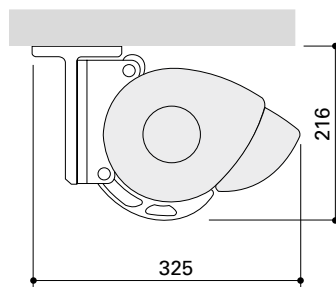

Alle Elemente - Tuch, Arme und Gehäuse - lassen sich farblich perfekt aufeinander abstimmen.

Seitenansicht

Gelenkarm mit Kette

Markise COMPACT eingefahren

06/2015 7540 0006_DE

Wandmontage

Deckenmontage

Dachsparrenmontage

Bauart	Gelenkarm	Gelenkteile	Neigung	Varioplus-Rollo bei Einzelanlagen:	kuppelbar	Volant	Befestigung
Kassette	Rundstahlgliederkette	gesenkgeschmiedet	5° – 40°	nicht lieferbar	nicht lieferbar	nicht lieferbar	Wandkonsole (auf Beton I): im Lieferumfang Deckenkonsole: Mehrpreis Dachsparrenkonsole: Mehrpreis