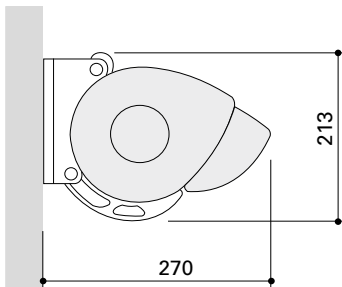

Alle Elemente - Tuch, Arme und Gehäuse - lassen sich farblich perfekt aufeinander abstimmen.

Seitenansicht

Gelenkarm mit Kette

Markise COMPACT eingefahren

06/2015 7540 0006_DE

Wandmontage

Deckenmontage

Dachsparrenmontage

Bauart	Gelenkarm	Gelenkteile	Neigung	Varioplus-Rollo bei Einzelanlagen:	kuppelbar	Volant	Befestigung
Kassette	Rundstahlgliederkette	gesenkgeschmiedet	5° – 40°	nicht lieferbar	nicht lieferbar	nicht lieferbar	Wandkonsole (auf Beton I): im Lieferumfang Deckenkonsole: Mehrpreis Dachsparrenkonsole: Mehrpreis