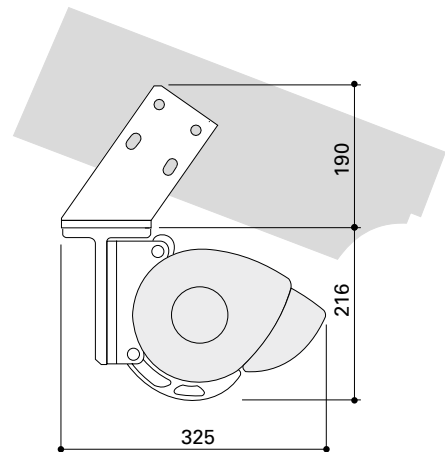

HELLA
HELLA HÄLT

MARKISEN

COMPACT

COMPACT bietet sehr viel Gestaltungsspielraum
und braucht wenig Platz.

COMPACT

SCHATTEN - SCHÖN VERPACKT

Diese Markise fährt bis zu vier Meter aus und verschwindet im geschlossenen Zustand in einem formschönen, kompakten Gehäuse, dessen elegante Tropfenform dieser Markise einen ganz besonderen Charme verleiht.

Alle Elemente - Tuch, Arme und Gehäuse - lassen sich farblich perfekt aufeinander abstimmen.

Seitenansicht

Gelenkarm mit Kette

Markise COMPACT eingefahren

06/2015 7540 0006_DE

Wandmontage

Deckenmontage

Dachsparrenmontage

Bauart	Gelenkarm	Gelenkteile	Neigung	Varioplus-Rollo bei Einzelanlagen:	kuppelbar	Volant	Befestigung
Kassette	Rundstahlgliederkette	gesenkgeschmiedet	5° – 40°	nicht lieferbar	nicht lieferbar	nicht lieferbar	Wandkonsole (auf Beton I): im Lieferumfang Deckenkonsole: Mehrpreis Dachsparrenkonsole: Mehrpreis